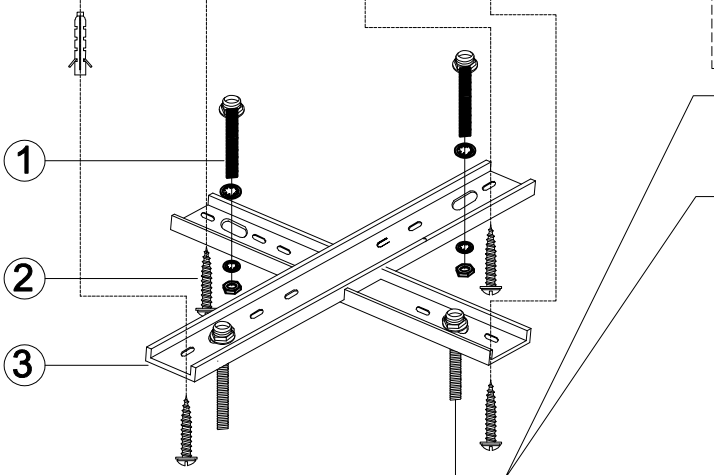

8 X E14 MAX 40W
220-240V~ 50/60Hz

GLOBO
LIGHTING
www.globo-lighting.com

67343

GLOBO Handels GmbH
Gewerbestr. 3
A-9184 Sankt Peter Austria
www.globo-lighting.com
office@globo-lighting.com