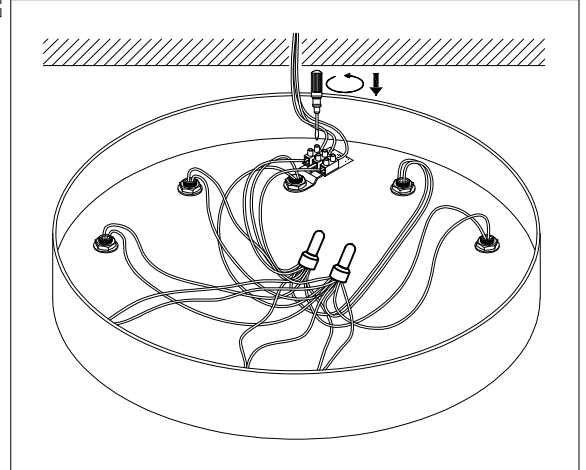

8 X E14 MAX 40W
220-240V~ 50/60Hz

GLOBO
LIGHTING
www.globo-lighting.com

67343

GLOBO Handels GmbH
Gewerbestr. 3
A-9184 Sankt Peter Austria
www.globo-lighting.com
office@globo-lighting.com