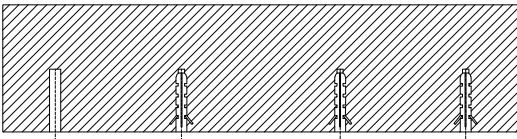

8 X E14 MAX 40W
220-240V~ 50/60Hz

GLOBO
LIGHTING
www.globo-lighting.com

67343

GLOBO Handels GmbH
Gewerbestr. 3
A-9184 Sankt Peter Austria
www.globo-lighting.com
office@globo-lighting.com