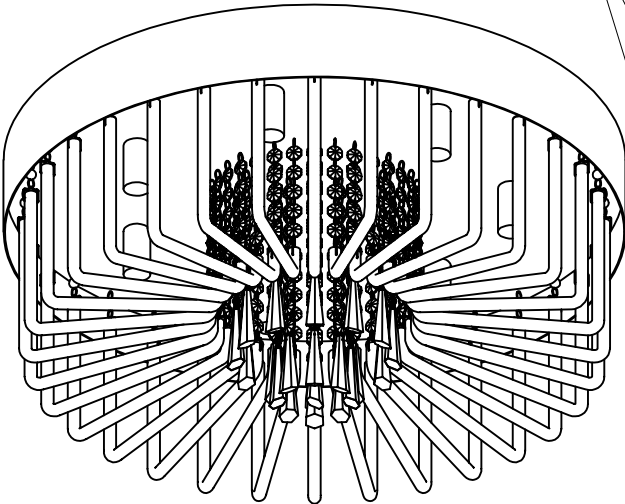

8 X E14 MAX 40W
220-240V~ 50/60Hz

GLOBO
LIGHTING
www.globo-lighting.com

67343

GLOBO Handels GmbH
Gewerbestr. 3
A-9184 Sankt Peter Austria
www.globo-lighting.com
office@globo-lighting.com