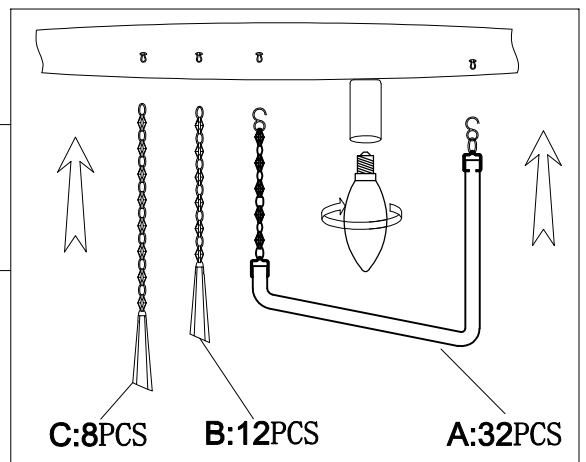

8 X E14 MAX 40W
220-240V~ 50/60Hz

GLOBO
LIGHTING
www.globo-lighting.com

67343

GLOBO Handels GmbH
Gewerbestr. 3
A-9184 Sankt Peter Austria
www.globo-lighting.com
office@globo-lighting.com