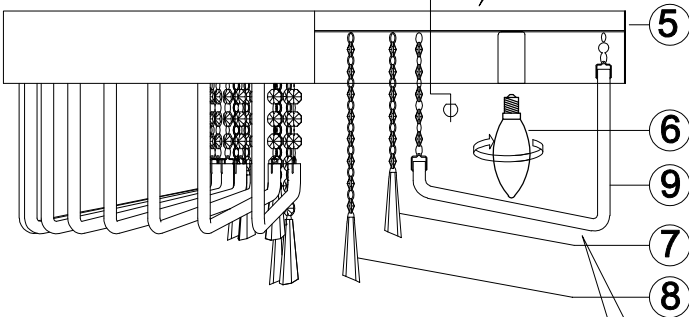

8 X E14 MAX 40W
220-240V~ 50/60Hz

GLOBO
LIGHTING
www.globo-lighting.com

67343

GLOBO Handels GmbH
Gewerbestr. 3
A-9184 Sankt Peter Austria
www.globo-lighting.com
office@globo-lighting.com