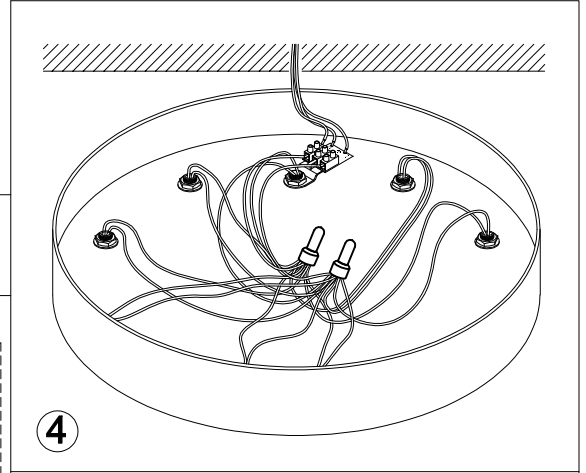

8 X E14 MAX 40W
220-240V~ 50/60Hz

GLOBO
LIGHTING
www.globo-lighting.com

67343

GLOBO Handels GmbH
Gewerbestr. 3
A-9184 Sankt Peter Austria
www.globo-lighting.com
office@globo-lighting.com